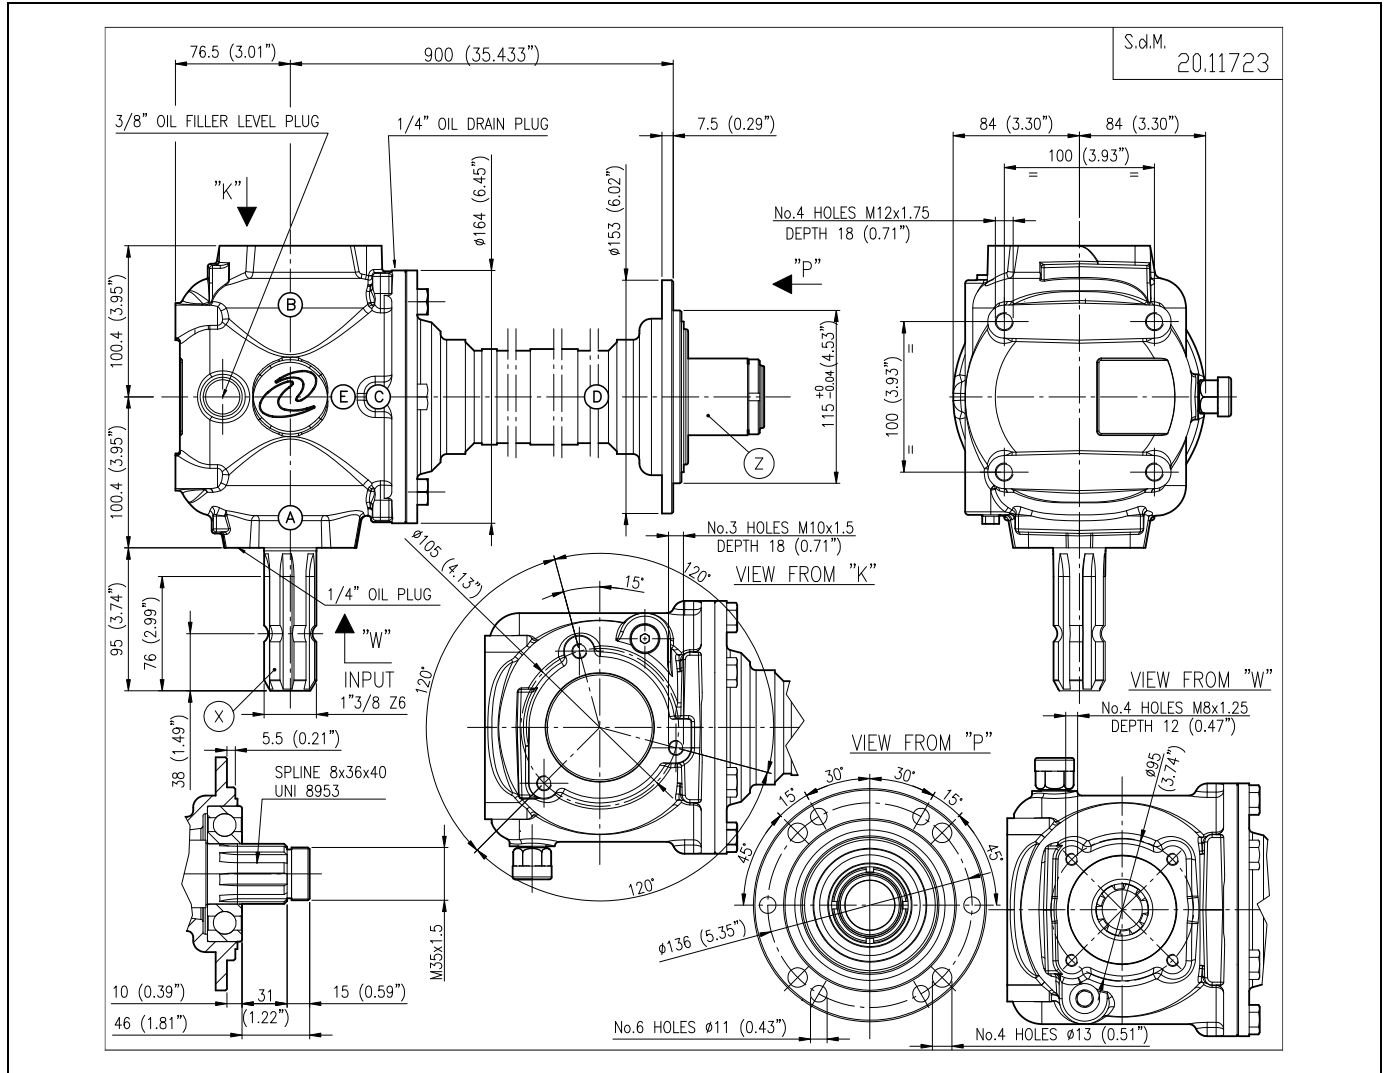

Codice Prodotto <i>Product Code</i>	9.261.810.30	 Fornito Privo di Lubrificante! Supplied without oil!
Descrizione <i>Description</i>	TLZ-21J	

Tipo * Type *	Rapporto Ratio	Giri entrata Input r.p.m.	Potenza entrata Input Power [kW]	Momento Torcente Uscita Output Torque [daNm]	Peso Weight [kg]	Albero Ingresso Input shaft	Sensi di Rotazione Direction of Rotation
R	1,46:1	540	29,4	73,6	28	X	
-	-	-	-	-			-

* Tipo: M= Moltiplicatore di Giri R= Riduttori di Giri O= Rinvio 1:1 RC= Riduttore Cambio di Velocità RM= Moltiplicatore Cambio di Velocità
 * Type: M= Speed Increaser R= Reducer O= Gearbox 1:1 RC= Speed-Change Reducer RM= Speed-Change Increaser